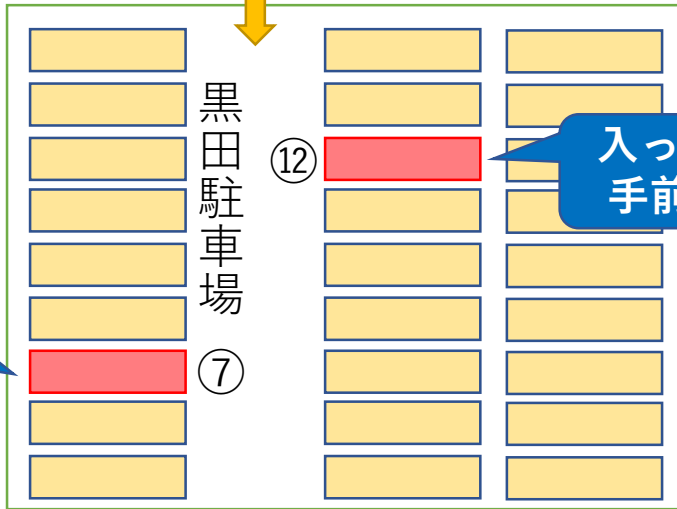

ALL動物病院 行徳 駐車場MAP

コイン
パーキング

行徳方面

← 浦安方面

煉瓦亭

病院横1台

大通りから5台目

自動車修理工場

コイン
パーキング

行徳
郵便局

コイン
パーキング

入って右側の列
奥から3台目

黒田
駐車場

うなぎ
黒田

入って左側の列
手前から3台目

コインパーキングに止められた場合は**当日中**に領収書をご持参ください。
受付にて精算いたします。(最大800円まで)